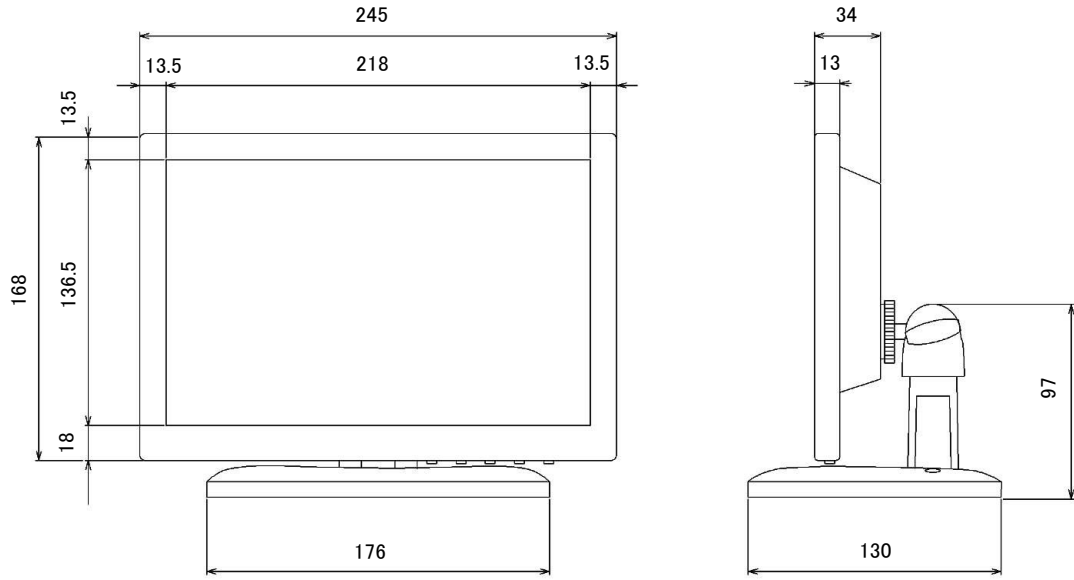

10インチ液晶ワイドビデオモニター (ビデオPC対応型)

【HDMI規格準拠】

HS-LCDW101-IPS

■仕 様

型 式	HS-LCDW101-IPS
LCDパネル	10.1インチ IPS液晶
解像度	1280×800ドット
画面表示部寸法	217×135mm
明るさ	400cd/㎡
コントラスト	500:1
バックライト	LED バックライト
目測視野角	R/L:85° U/D:85°
サポート周波数(垂直、水平)	V 60Hz~75Hz: H 30KHz~98KHz
映像入力型式	NTSC/PAL 自動切換
映像入力規格	1.0Vp/p VBS 75Ω
音声入力規格	モノラル -10~-20dB
パソコン入力型式	アナログRGB : Full HD(HDMI規格準拠) *1
パソコン入力コネクタ	VGA (D-Sub15P) : Full HD(HDMIコネクタ)
映像入力コネクタ	1入力 BNC 入力
映像、音声入力コネクタ	映像入力1:音声入力RCAピン ×2 (AV入力)
音声入力コネクタ	ミニジャックステレオ 入力
音声出力コネクタ	ミニジャックステレオ 出力
モニタスピーカ	スピーカ内蔵(約0.2W) ×2
電源	DC12V 5A
消費電力	10W
使用環境条件	-10°C~+40°C
本体外形寸法	245(W) × 168(H) × 34(D)mm
VESA規格	75mm × 75mm
重量	600g(ブラケット含む)
付属品	ACアダプタ、AV入力ケーブル、VGAケーブル、BNC-BNCケーブル、ブラケット

*1 接続される機器によっては表示されないこともございます。あらかじめご了承ください。

※製品は日本国内用ですので、国外では使用できません。

※製品改良のため外観および仕様を予告なく変更することがあります。2015.09.30作成版

10インチ液晶ワイドビデオモニタ (ビデオPC対応型)

外形寸法図/HS-LCDW101-IPS

外形写真