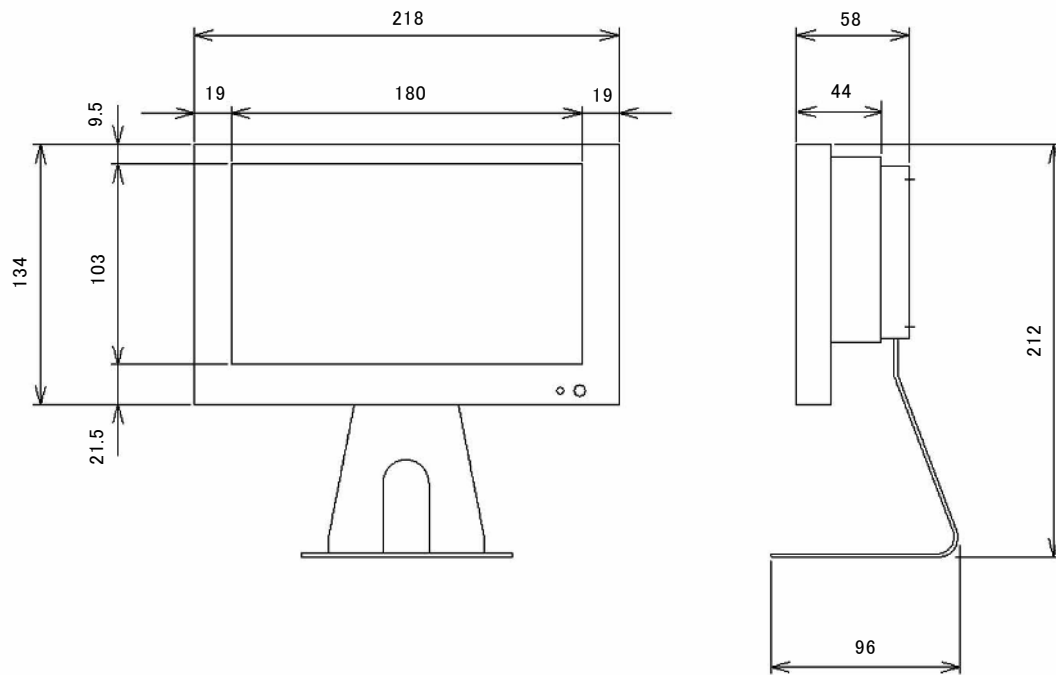

8インチ液晶ワイドモニタ (PC対応型)

【HDMI規格準拠】

仕様

NM-LCDW80PC

型式	NM-LCDW80PC
LCDパネル	8インチ TFT LCD
解像度	1024×600ドット
画面表示部寸法	176.36×99.36mm (16:9)
明るさ	500cd/㎡
コントラスト	700:1
表示色	16.2M
バックライト	LED 20,000時間
目測視野角	R/L:75° U:70° D:75°
パソコン入力解像度	1024×600 *1
音声入力規格	ステレオ -10~-20dB
パソコン入力型式	アナログRGB : DVI-D : Full HD (HDMI規格準拠)
パソコン入力コネクタ	VGA (D-Sub15P) : DVI-D : Full HD (HDMIコネクタ)
音声入力コネクタ	2入力 RCA ステレオ L/R 入力
音声PC入力	単極ミニジャック 入力
モニタスピーカ	スピーカ内蔵 (約1W)
電源	DC12V 5A
消費電力	10W
使用環境条件	-10°C~+40°C (結露無き事)
本体外形寸法	218(W)×134(H)×44(D)mm
重量	1.5Kg
付属品	ACアダプタ、リモコン、VGAケーブル

* 1 接続される機器によっては表示されないこともございます。あらかじめご了承ください。

※製品は日本国内用ですので、国外では使用できません。

※製品改良のため外観および仕様を予告なく変更することがあります。2015.10.01作成版

8インチ液晶ワイドモニタ (PC対応型)

外形寸法図 / NM-LCDW80PC

外形写真